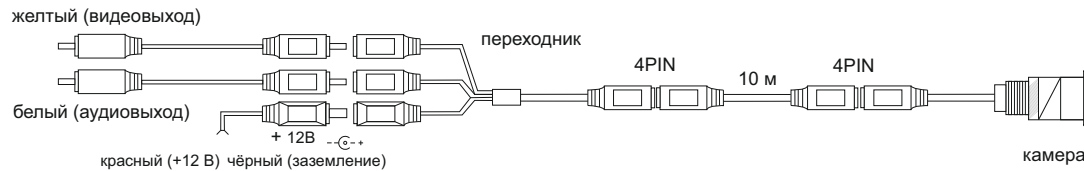

Инструкция по установке

Камера заднего вида в стоп-сигнал AVS325CPR для Iveco Daily (#158)

Схема подключения

Технические характеристики

Сенсор:	1/3 PC7070 CMOS
Разрешение матрицы:	728 x 488
Разрешение:	420 линий
Линза:	1.7 мм
Мин. Освещённость:	0 Lux
ИК подсветка:	6 диодов
Видимое расстояние в ночное время:	10 м (ИК подсветка)
Класс защиты:	IP68
Угол обзора:	170°
Питание:	12 В
Раб. Температура:	-20°C~+70°C
Микрофон:	Есть

Комплектация

Камера

Кабель 10 м

Кабель питания

Переходник